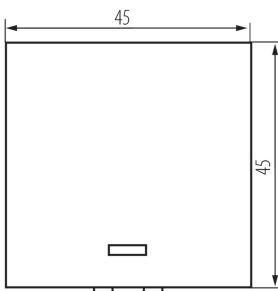

25313 BIURO 04-1115-102 bi

Jelzőfényes egypólusú kapcsoló, m45

5905339253132

ÁLTALÁNOS ADATOK:

Szín: fehér

Beszereles helye: slot 45x45

Megvilágítás: igen

Szélesség [mm]: 45

Magasság [mm]: 45

Szerelési mélység: 25

MŰSZAKI ADATOK:

Névleges feszültség [V]: 250 AC

Anyag: ABS

Kapocs típusa: csavaros szorító

Műanyag: ABS

Karok száma: 1

Modulok száma: 2

Névleges áram [Ax]: 16

LOGISZTIKAI ADATOK:

Csomagolás típusa: 56

Darabszám közbenső csomagolásban: 56

Darabszám gyűjtőcsomagolásban: 560

Nettó egység súly [g]: 23

Súly [g]: 26.79

Egységcsomagolás hossza [cm]: 4.5

Egységcsomagolás szélessége [cm]: 4

Egységcsomagolás magassága [cm]: 4.5

Doboz súlya [kg]: 15.0024

Karton szélessége [cm]: 28

Doboz magassága [cm]: 35

Doboz hossza [cm]: 51