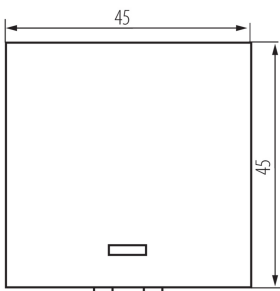

25315 BIURO 04-1145-102 bi

Jelzőfényes alternatív kapcsoló, m45

5905339253156

ÁLTALÁNOS ADATOK:

Szín: fehér

Beszereles helye: slot 45x45

Megvilágítás: igen

Szélesség [mm]: 45

Magasság [mm]: 45

Szerelési mélység: 25

MŰSZAKI ADATOK:

Névleges feszültség [V]: 250 AC

Anyag: ABS

Kapocs típusa: csavaros szorító

Műanyag: ABS

Karok száma: 1

Modulok száma: 2

Névleges áram [Ax]: 16

LOGISZTIKAI ADATOK:

Csomagolás típusa: 56

Darabszám közbenső csomagolásban: 56

Darabszám gyűjtőcsomagolásban: 560

Nettó egység súly [g]: 25

Súly [g]: 28.57

Egységcsomagolás hossza [cm]: 4.5

Egységcsomagolás szélessége [cm]: 4

Egységcsomagolás magassága [cm]: 4.5

Doboz súlya [kg]: 15.9992

Karton szélessége [cm]: 28

Doboz magassága [cm]: 35

Doboz hossza [cm]: 51

Karton térfogata [m³]: 0.04998