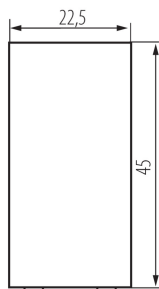

25316 BIURO 04-1035-102 bi

Csengő nyomókapcsoló, m45

5905339253163

ÁLTALÁNOS ADATOK:

Szín: fehér

Beszereles helye: slot 45x45

Megvilágítás: nem vonatkozik

Szélesség [mm]: 22.5

Magasság [mm]: 45

Szerelési mélység: 25

MŰSZAKI ADATOK:

Névleges feszültség [V]: 250 AC

Anyag: ABS

Kapocs típusa: csavaros szorító

Műanyag: ABS

Karok száma: 1

Modulok száma: 1

Névleges áram [Ax]: 10

LOGISZTIKAI ADATOK:

Csomagolás típusa: 56

Darabszám közbenső csomagolásban: 56

Darabszám gyűjtőcsomagolásban: 560

Nettó egység súly [g]: 23

Súly [g]: 26.79

Egységcsomagolás hossza [cm]: 4.5

Egységcsomagolás szélessége [cm]: 4

Egységcsomagolás magassága [cm]: 4.5

Doboz súlya [kg]: 15.0024

Karton szélessége [cm]: 28

Doboz magassága [cm]: 35

Doboz hossza [cm]: 51