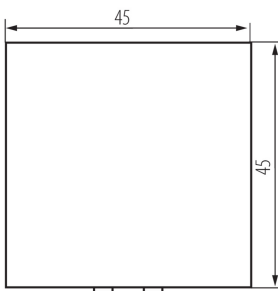

### ÁLTALÁNOS ADATOK:

**Szín:** fehér

**Beszereles helye:** slot 45x45

**Megvilágítás:** nem vonatkozik

**Szélesség [mm]:** 45

**Magasság [mm]:** 45

**Szerelési mélység:** 25

### MŰSZAKI ADATOK:

**Névleges feszültség [V]:** 250 AC

**Anyag:** ABS

**Kapocs típusa:** csavaros szorító

**Műanyag:** ABS

**Karok száma:** 1

**Modulok száma:** 2

**Névleges áram [Ax]:** 16

### LOGISZTIKAI ADATOK:

**Csomagolás típusa:** 56

**Darabszám közbenső csomagolásban:** 56

**Darabszám gyűjtőcsomagolásban:** 560

**Nettó egységsúly [g]:** 27

**Súly [g]:** 30.71

**Egységcsomagolás hossza [cm]:** 4.5

**Egységcsomagolás szélessége [cm]:** 4

**Egységcsomagolás magassága [cm]:** 4.5

**Doboz súlya [kg]:** 17.1976

**Karton szélessége [cm]:** 28

**Doboz magassága [cm]:** 35

**Doboz hossza [cm]:** 51

**Karton térfogata [m<sup>3</sup>]:** 0.04998