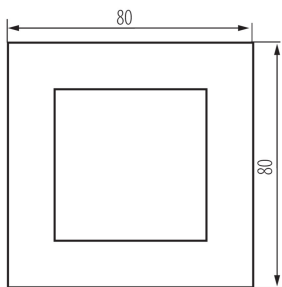

25340 BIURO 04-1460-102 bi

Egyes keret

5905339253408

ÁLTALÁNOS ADATOK:

Szín: fehér

Szélesség [mm]: 80

Magasság [mm]: 80

MŰSZAKI ADATOK:

Anyag: ABS

Műanyag: ABS

Modulok száma: 2

LOGISZTIKAI ADATOK:

Csomagolás típusa: 54

Darabszám közbenső csomagolásban: 54

Darabszám gyűjtőcsomagolásban: 540

Nettó egységsúly [g]: 11

Súly [g]: 14.81

Egységcsomagolás hossza [cm]: 8

Egységcsomagolás szélessége [cm]: 1.5

Egységcsomagolás magassága [cm]: 8

Doboz súlya [kg]: 7.9974

Karton szélessége [cm]: 28

Doboz magassága [cm]: 35

Doboz hossza [cm]: 51