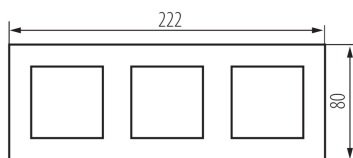

25342 BIURO 04-1480-102 bi

Tripla keret

5905339253422

ÁLTALÁNOS ADATOK:

Szín: fehér

Szélesség [mm]: 222

Magasság [mm]: 80

MŰSZAKI ADATOK:

Anyag: ABS

Műanyag: ABS

Modulok száma: 6

LOGISZTIKAI ADATOK:

Csomagolás típusa: 18

Darabszám közbenső csomagolásban: 18

Darabszám gyűjtőcsomagolásban: 180

Nettó egységsúly [g]: 33

Súly [g]: 41.11

Egységcsomagolás hossza [cm]: 22

Egységcsomagolás szélessége [cm]: 1.5

Egységcsomagolás magassága [cm]: 8

Doboz súlya [kg]: 7.3998

Karton szélessége [cm]: 28

Doboz magassága [cm]: 35

Doboz hossza [cm]: 51