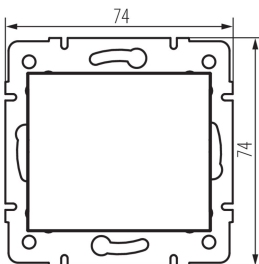

25344 BIURO 04-1461-102 bi

Fi60 elosztódoboz fogantyú

5905339253446

ÁLTALÁNOS ADATOK:

Szín: fehér

Szélesség [mm]: 74

Magasság [mm]: 74

Szerelődoboz átmérője: 60

MŰSZAKI ADATOK:

Anyag: ABS

Műanyag: ABS

Modulok száma: 2

LOGISZTIKAI ADATOK:

Csomagolás típusa: 30

Darabszám közbenső csomagolásban: 30

Darabszám gyűjtőcsomagolásban: 300

Nettó egységsúly [g]: 21

Súly [g]: 27

Egységcsomagolás hossza [cm]: 7.5

Egységcsomagolás szélessége [cm]: 3

Egységcsomagolás magassága [cm]: 7.5

Doboz súlya [kg]: 8.1

Karton szélessége [cm]: 28

Doboz magassága [cm]: 35

Doboz hossza [cm]: 51

Karton térfogata [m³]: 0.04998