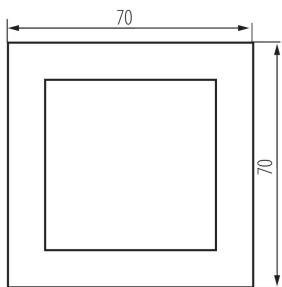

### ÁLTALÁNOS ADATOK:

**Szín:** fehér

**Szélesség [mm]:** 70

**Magasság [mm]:** 70

### MŰSZAKI ADATOK:

**Anyag:** ABS

**Műanyag:** ABS

**Modulok száma:** 2

### LOGISZTIKAI ADATOK:

**Csomagolás típusa:** 8

**Darabszám közbenső csomagolásban:** 8

**Darabszám gyűjtőcsomagolásban:** 80

**Nettó egységsúly [g]:** 41

**Súly [g]:** 105.63

**Egységcsomagolás hossza [cm]:** 4

**Egységcsomagolás szélessége [cm]:** 6.5

**Egységcsomagolás magassága [cm]:** 6.5

**Doboz súlya [kg]:** 8.4504

**Karton szélessége [cm]:** 28

**Doboz magassága [cm]:** 35

**Doboz hossza [cm]:** 51

**Karton térfogata [m<sup>3</sup>]:** 0.04998