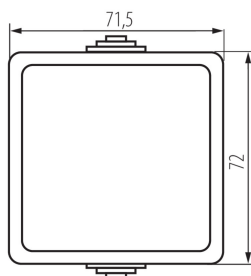

25348 TEKNO 05-1000-143 sz

Egypólusú kapcsoló

5905339253484

ÁLTALÁNOS ADATOK:

Szín: szürke

Beszereles helye: szerelés: oldalfali

Megvilágítás: nem vonatkozik

MŰSZAKI ADATOK:

Névleges feszültség [V]: 250 AC

Érintkezők anyaga: CuZn70

Kapocs típusa: csavaros szorító

Műanyag: ABS

Karok száma: 1

Névleges áram [Ax]: 10

IP védeettségi fokozat: 54

LOGISZTIKAI ADATOK:

Csomagolás típusa: 10

Darabszám közbenső csomagolásban: 10

Darabszám gyűjtőcsomagolásban: 100

Nettó egységsúly [g]: 86

Súly [g]: 108.1

Egységcsomagolás hossza [cm]: 9

Egységcsomagolás szélessége [cm]: 5

Egységcsomagolás magassága [cm]: 18

Doboz súlya [kg]: 10.81

Karton szélessége [cm]: 32

Doboz magassága [cm]: 33

Doboz hossza [cm]: 48

Karton térfogata [m³]: 0.050688