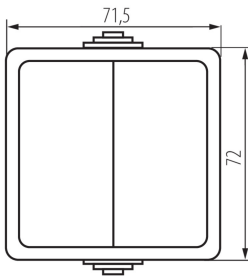

25351 TEKNO 05-1010-143 sz

Csillárkapcsoló

5905339253514

ÁLTALÁNOS ADATOK:

Szín: szürke

Beszereles helye: szerelés: oldalfali

Megvilágítás: nem vonatkozik

Hossz [mm]: 72

Magasság [mm]: 72

MŰSZAKI ADATOK:

Névleges feszültség [V]: 250 AC

Érintkezők anyaga: CuZn70

Kapocs típusa: csavaros szorító

Műanyag: ABS

Karok száma: 2

Névleges áram [Ax]: 10

IP védettség fokozat: 54

LOGISZTIKAI ADATOK:

Csomagolás típusa: 10

Darabszám közbenső csomagolásban: 10

Darabszám gyűjtőcsomagolásban: 100

Nettó egységsúly [g]: 90

Súly [g]: 112.1

Egységcsomagolás hossza [cm]: 9

Egységcsomagolás szélessége [cm]: 5

Egységcsomagolás magassága [cm]: 18

Doboz súlya [kg]: 11.21

Karton szélessége [cm]: 32

Doboz magassága [cm]: 33

Doboz hossza [cm]: 48

Karton térfogata [m³]: 0.050688