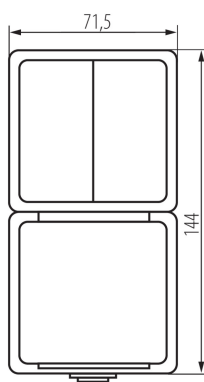

25362 TEKNO 05-3521-143 sz

Csillárkapcsoló és függőleges, francia dugalj gyerekvédelemmel

5905339253620

ÁLTALÁNOS ADATOK:

Szín: szürke

Beszereles helye: szerelés: oldalfali

Gyerekvédelem: igen

Megvilágítás: nem vonatkozik

Aljzatok száma: 1

MŰSZAKI ADATOK:

Névleges feszültség [V]: 250 AC

Névleges áram [A]: 16

Áramütés elleni védelmi osztály: I

Érintkezők anyaga: CuZn70

Földelés típusa: e-típusú

Kapocs típusa: csavaros szorító

Műanyag: ABS

Karok száma: 2

Névleges áram [Ax]: 10

IP védettségi fokozat: 54

LOGISZTIKAI ADATOK:

Csomagolás típusa: 5

Darabszám közbenső csomagolásban: 5

Darabszám gyűjtőcsomagolásban: 40

Nettó egység súly [g]: 178

Súly [g]: 206

Egységcsomagolás hossza [cm]: 9

Egységcsomagolás szélessége [cm]: 5.5

Egységcsomagolás magassága [cm]: 24

Doboz súlya [kg]: 8.24

Karton szélessége [cm]: 31

Doboz magassága [cm]: 35

Doboz hossza [cm]: 35

Karton térfogata [m³]: 0.037975