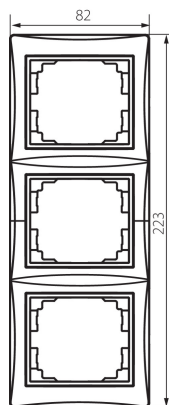

25363 DOMO 01-1530-030 pe

Hármas keret, függőleges

5905339253637

ÁLTALÁNOS ADATOK:

Szín: gyöngyház fehér

Szélesség [mm]: 81

Magasság [mm]: 223

MŰSZAKI ADATOK:

Anyag: PC

Műanyag: PC

LOGISZTIKAI ADATOK:

Csomagolás típusa: 10

Darabszám közbenső csomagolásban: 10

Darabszám gyűjtőcsomagolásban: 120

Nettó egységsúly [g]: 46

Súly [g]: 60

Egységcsomagolás hossza [cm]: 10

Egységcsomagolás szélessége [cm]: 1.5

Egységcsomagolás magassága [cm]: 29

Doboz súlya [kg]: 7.2

Karton szélessége [cm]: 25

Doboz magassága [cm]: 42

Doboz hossza [cm]: 37.5

Karton térfogata [m³]: 0.039375