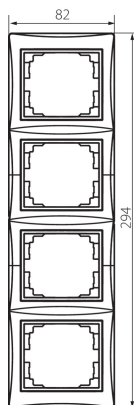

25364 DOMO 01-1540-030 pe

Négyes keret, függőleges

5905339253644

ÁLTALÁNOS ADATOK:

Szín: gyöngyház fehér

Szélesség [mm]: 81

Magasság [mm]: 294

MŰSZAKI ADATOK:

Anyag: PC

Műanyag: PC

LOGISZTIKAI ADATOK:

Csomagolás típusa: 10

Darabszám közbenső csomagolásban: 10

Darabszám gyűjtőcsomagolásban: 120

Nettó egységsúly [g]: 60

Súly [g]: 76.33

Egységcsomagolás hossza [cm]: 10

Egységcsomagolás szélessége [cm]: 1

Egységcsomagolás magassága [cm]: 36.5

Doboz súlya [kg]: 9.1596

Karton szélessége [cm]: 32

Doboz magassága [cm]: 42

Doboz hossza [cm]: 37.5