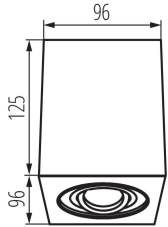

Hossz [mm]: 96

Szélesség [mm]: 96

Magasság [mm]: 125

MŰSZAKI ADATOK:

Névleges feszültség [V]: 220-240 AC

Névleges frekvencia [Hz]: 50

Maximális teljesítmény [W]: max 10

Áramütés elleni védelmi osztály: I

Alkalmazott vezetékek keresztmetszet-tartománya [mm²]: 1÷2,5

Lámpatest állíthatósága szögben: egy tengelyben

Lámpatest állíthatósága szögben [°]: 25

IP védettség fokozat: 20

LOGISZTIKAI ADATOK:

Csomagolás típusa: 20

Darabszám közbenső csomagolásban: 1

Darabszám gyűjtőcsomagolásban: 20

Nettó egység súly [g]: 580

Súly [g]: 669

Egységcsomagolás hossza [cm]: 10.5

25471 GORD DLP 50-B

Mennyezeti spot lámpatest

Egységcsomagolás szélessége [cm]: 10.5

Egységcsomagolás magassága [cm]: 15

Doboz súlya [kg]: 13.38

Karton szélessége [cm]: 24

Doboz magassága [cm]: 32

Doboz hossza [cm]: 55

Karton térfogata [m³]: 0.04224