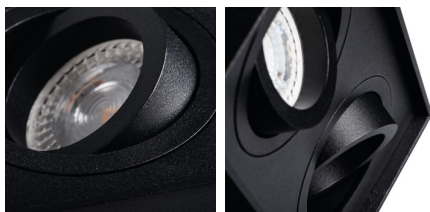

Mennyezeti spot lámpatest

5905339254719

MO
DE
RN
design

HIGH
quality
finish

A Kanlux GORD egy népszerű felületre szerelhető lámpatest család. A lámpatesteket érdekes és határozott kocka/téglalap forma jellemzi. A Kanlux GORD lámpatestek egyedülálló világítási megoldást biztosítanak, lehetővé téve a helyiség egyes elemeinek kiemelését és kellemes hangulat létrehozását. A modern design, valamint az elegáns egyszerűség által ezek a lámpatestek mind otthonokba, mind kereskedelmi helyiségekbe illenek.

ÁLTALÁNOS ADATOK:

Szín: matt fekete

Beszereles helye: szerelés: mennyezeti

Alkalmazás helye: beltéri

Minimális távolság a megvilágított tárgytól: 0,5m

A terméket nem lehet hőszigetelő anyaggal bevonni: igen

Fényforrások: PAR16

A készlet tartalmazza a fényforrásokat: nem

Foglalat : GU10

Környezeti hőmérséklet-tartomány, melynek a termék ki lehet téve [° C]: 5÷25

Lámpaház anyaga: alumínium ötvözet

Csatlakozó típusa: csavaros sorkapocs