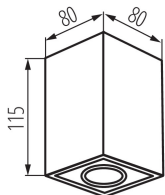

Mennyezeti spot lámpatest

5905339254771

MO
DE
RN
design

HIGH
quality
finish

ÁLTALÁNOS ADATOK:

Szín: fehér

Beszereles helye: szerelés: mennyezeti

Alkalmazás helye: beltéri

Minimális távolság a megvilágított tárgytól: 0,5m

Hossz [mm]: 80

Szélesség [mm]: 80

Magasság [mm]: 115

MŰSZAKI ADATOK:

Névleges feszültség [V]: 220-240 AC

Névleges frekvencia [Hz]: 50

Maximális teljesítmény [W]: max 10

Áramütés elleni védelmi osztály: I

Fényforrások: PAR16 LED

Foglalat : GU10

Környezeti hőmérséklet-tartomány, melynek a termék ki lehet téve [° C]: 5÷25

Lámpaház anyaga: alumínium ötvözet

Csatlakozó típusa: csavaros sorkapocs

Alkalmazott vezetékek keresztmetszet-tartománya [mm²]: 1÷2,5

Függőlegesen mozgatható lámpatest [°]: 25

Lámpatest állíthatósága szögben: egy tengelyben

IP védettség fokozat: 20

LOGISZTIKAI ADATOK:

Csomagolás típusa: 20

Darabszám közbenső csomagolásban: 1

Darabszám gyűjtőcsomagolásban: 20