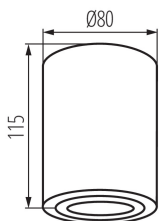

Mennyezeti spot lámpatest

5905339254795

MO
DE
RN
design

HIGH
quality
finish

ÁLTALÁNOS ADATOK:

Szín: fehér

Beszereles helye: szerelés: mennyezeti

Alkalmazás helye: beltéri

Minimális távolság a megvilágított tárgytól: 0,5m

Magasság [mm]: 115

Átmérő [mm]: 80

MŰSZAKI ADATOK:

Névleges feszültség [V]: 220-240 AC

Névleges frekvencia [Hz]: 50

Maximális teljesítmény [W]: max 10W

Áramütés elleni védelmi osztály: I

Fényforrások: PAR16 LED

Foglalat : GU10

Környezeti hőmérséklet-tartomány, melynek a termék ki lehet téve [° C]: 5÷25

Lámpaház anyaga: alumínium ötvözet

Csatlakozó típusa: csavaros sorkapocs

Alkalmazott vezetékek keresztmetszet-tartománya [mm²]: 1÷2,5

Függőlegesen mozgatható lámpatest [°]: 25

Lámpatest állíthatósága szögben: egy tengelyben

IP védettség fokozat: 20

LOGISZTIKAI ADATOK:

Csomagolás típusa: 20

Darabszám közbenső csomagolásban: 1

Darabszám gyűjtőcsomagolásban: 20