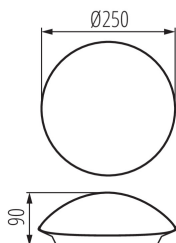

Mennyezeti lámpa

5905339256904

A Kanlux PLAFMIN kínálatunk leguniverzálisabb mennyezeti lámpatestje. Fehér szín, neutrális félkör forma, díszítések hiánya és önálló fényforrás választás. Bármilyen beltéri helyiségben alkalmazható (IP20), különösen ajánljuk szállodákba, éttermekbe és skandináv vagy minimalista stílusú otthonokba.

ÁLTALÁNOS ADATOK:

Szín: fehér

Beszereles helye: szerelés: oldalfali | mennyezeti

Alkalmazás helye: beltéri

Minimális távolság a megvilágított tárgytól: 0,5m

A terméket nem lehet hőszigetelő anyaggal bevonni: igen

Magasság [mm]: 90

Átmérő [mm]: 250

MŰSZAKI ADATOK:

Névleges feszültség [V]: 220-240 AC

Névleges frekvencia [Hz]: 50

Maximális teljesítmény [W]: max 40

Áramütés elleni védelmi osztály: II

Búra anyaga: műanyag

Fényforrások: GLS/CFL/LED

Foglalat : E27

Környezeti hőmérséklet-tartomány, melynek a termék ki lehet téve [° C]: 5÷25

Lámpaház anyaga: műanyag

Csatlakozó típusa: csavaros sorkapocs

Alkalmazott vezetékek keresztmetszet-tartománya [mm²]: 1÷2,5

IP védettségi fokozat: 20

LOGISZTIKAI ADATOK:

Csomagolás típusa: 10

Darabszám közbenső csomagolásban: 1

Darabszám gyűjtőcsomagolásban: 10

Nettó egységsúly [g]: 240

Súly [g]: 299

Egységcsomagolás hossza [cm]: 25

Egységcsomagolás szélessége [cm]: 25

Egységcsomagolás magassága [cm]: 9

Doboz súlya [kg]: 2.99

Karton szélessége [cm]: 39

Doboz magassága [cm]: 33

Doboz hossza [cm]: 40

Karton térfogata [m³]: 0.05148