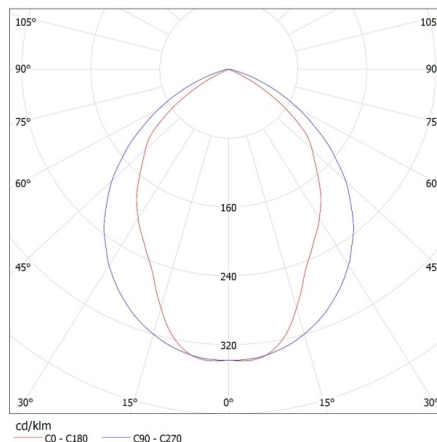

Süllyesztett tükrös lámpatest

Doboz súlya [kg]: 3.34

Karton szélessége [cm]: 63

Doboz magassága [cm]: 8.8

Doboz hossza [cm]: 65.5

Karton térfogata [m³]: 0.036313

EGYÉB INFORMÁCIÓK::

- félparabola alakú tükör / "V" alakú raszter keresztlécek / a fénycső aljzat tükörrel eltakarva (kivéve a REGIS 3 OPAL, REGIS 3WS OPAL verziót, amely opál lemezzel rendelkezik)
- a lámpatestben az átvezetett táplálást megkönnyítő furatok
- az áramütéstől pluszban védő védőkábel a raszteren a REGIS 3 OPAL, REGIS 3WS OPAL verzió kivételével.
- a rugós akasztókra könnyen szerelhető raszter
- gyorscsatlakozó a táp csatlakoztatásához, megkönnyíti és meggyorsítja a szerelést, OSRAM márkájú A2 osztályú előtét
- porfestett
- „meleg indítású” előtéttel felszerelt REGIS 3WS.

KANLUX S.A. (kat 25710) REGIS 3WS EVG 418 PT / Krzywa rozsyłu światła (biegunowo)

TARTOZÉKOK:

72333 CLP-REGIS/PT

CLP-REGIS/PT klipsz, lámpatestek gipszkarton álmennyezetbe szereléséhez. 4 db a készletben.