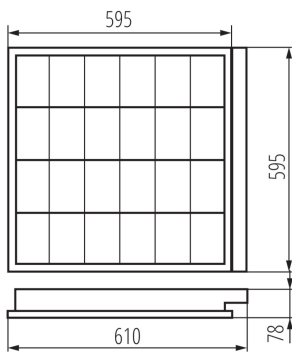

Süllyesztett tükrös lámpatest

5905339257109

EVC
BALLAST

A Kanlux REGIS olyan süllyesztett tükrös lámpatestek, amelyeket a rugós rögzítőknek és gyorscsatlakozóknak köszönhetően gyors és egyszerű felszerelés jellemzi. A tükrös lámpatestek a mai napig nagyon népszerű megoldás az irodák és ipari létesítmények megvilágításához.

ÁLTALÁNOS ADATOK:

Szín: fehér

Beszereles helye: szerelés: mennyezeti süllyesztett

Alkalmazás helye: beltéri

Minimális távolság a megvilágított tárgytól: 0,5m

Működtető/lámpa beindítása: meleg

A terméket nem lehet hőszigetelő anyaggal bevonni: igen

Hossz [mm]: 610

Szélesség [mm]: 595

Magasság [mm]: 78

MŰSZAKI ADATOK:

Névleges feszültség [V]: 220-240 AC

Névleges frekvencia [Hz]: 50

Maximális teljesítmény [W]: 4 x 18

Áramütés elleni védelmi osztály: I

Fényforrások: T8

A készlet tartalmazza a fényforrásokat: nem

Foglalat : G13

Környezeti hőmérséklet-tartomány, melynek a termék ki lehet téve [° C]: 5÷25

Lámpaház anyaga: acél

Reflektor anyaga: alumínium ötvözet

Csatlakozó típusa: önzáró sorkapocs

Alkalmazott vezetékek keresztmetszet-tartománya [mm²]: 1÷2,5

Működtető típusa: EVG

Működtető energiaosztálya: A2

IP védettség fokozat: 20

LOGISZTIKAI ADATOK:

Csomagolás típusa: 1

Darabszám közbenső csomagolásban: 1

Darabszám gyűjtőcsomagolásban: 1

Nettó egység súly [g]: 2730

Súly [g]: 3340

Egységcsomagolás hossza [cm]: 65

Egységcsomagolás szélessége [cm]: 62.5

Egységcsomagolás magassága [cm]: 8.5

Létrehozás dátuma: 15.11.2022, 23:30

Fenntartjuk a műszaki változtatások bevezetésének jogát. A jelen anyagban található adatok jogi szempontból nem kötelező érvényűek.

Fotometria: adott termék vizsgálatok elért eredmények.