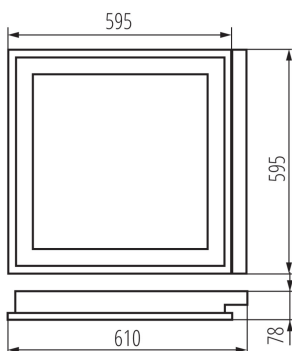

Süllyesztett tükrös lámpatest

5905339257130

A Kanlux REGIS olyan süllyesztett tükrös lámpatestek, amelyeket a rugós rögzítőknek és gyorscsatlakozóknak köszönhetően gyors és egyszerű felszerelés jellemzi. A tükrös lámpatestek a mai napig nagyon népszerű megoldás az irodák és ipari létesítmények megvilágításához.

ÁLTALÁNOS ADATOK:

Szín: fehér

Beszereles helye: szerelés: mennyezeti süllyesztett

Alkalmazás helye: beltéri

Minimális távolság a megvilágított tárgytól: 0,5m

Működtető/lámpa beindítása: meleg

A terméket nem lehet hőszigetelő anyaggal bevonni: igen

Hossz [mm]: 610

Szélesség [mm]: 595

Magasság [mm]: 78

MŰSZAKI ADATOK:

Névleges feszültség [V]: 220-240 AC

Névleges frekvencia [Hz]: 50

Maximális teljesítmény [W]: 4 x 18

Áramütés elleni védelmi osztály: I

Búra anyaga: PMMA

Fényforrások: T8

A készlet tartalmazza a fényforrásokat: nem

Foglalat : G13

Környezeti hőmérséklet-tartomány, melynek a termék ki lehet téve [° C]: 5÷25

Lámpaház anyaga: acél

Reflektor anyaga: alumínium ötvözet

Csatlakozó típusa: önzáró sorkapocs

Alkalmazott vezetékek keresztmetszet-tartománya [mm²]: 1÷2,5

Működtető típusa: EVG

Működtető energiaosztálya: A2

IP védettségi fokozat: 40

LOGISZTIKAI ADATOK:

Csomagolás típusa: 1

Darabszám közbenső csomagolásban: 1

Darabszám gyűjtőcsomagolásban: 1

Nettó egység súly [g]: 3022

Súly [g]: 3624

Egységcsomagolás hossza [cm]: 65

Egységcsomagolás szélessége [cm]: 62.5

Létrehozás dátuma: 15.11.2022, 23:31

Fenntartjuk a műszaki változtatások bevezetésének jogát. A jelen anyagban található adatok jogi szempontból nem kötelező érvényűek.

Fotometria: adott termék vizsgálatok elért eredmények.