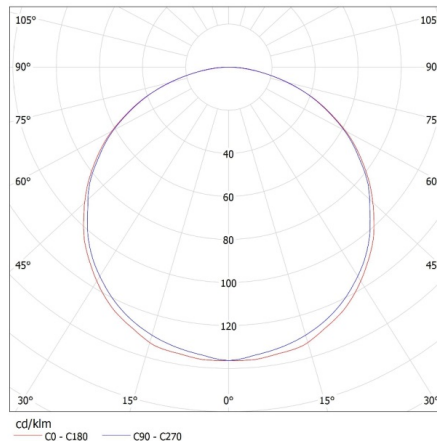

Süllyesztett tükrös lámpatest

Egységcsomagolás magassága [cm]: 8.5

Doboz súlya [kg]: 3.624

Karton szélessége [cm]: 63

Doboz magassága [cm]: 8.8

Doboz hossza [cm]: 65.5

Karton térfogata [m³]: 0.036313

EGYÉB INFORMÁCIÓK::

- félparabola alakú tükör / "V" alakú raszter keresztlécek / a fénycső aljzat tükörrel eltakarva (kivéve a REGIS 3 OPAL, REGIS 3WS OPAL verziót, amely opál lemezzel rendelkezik)
- a lámpatestben az átvezetett táplálást megkönnyítő furatok
- az áramütéstől pluszban védő védőkábel a raszteren a REGIS 3 OPAL, REGIS 3WS OPAL verzió kivételével.
- a rugós akasztókra könnyen szerelhető raszter
- gyorscsatlakozó a táp csatlakoztatásához, megkönnyíti és meggyorsítja a szerelést, OSRAM márkájú A2 osztályú előtét
- porfestett
- „meleg indítású” előtéttel felszerelt REGIS 3WS.

KANLUX S.A. (kat 25713) REGIS 3WS OPAL 418 / Krzywa rozsyłu światła (biegunowo)

TARTOZÉKOK:

72333 CLP-REGIS/PT

CLP-REGIS/PT klipsz, lámpatestek gipszkarton álmennyezetbe szereléséhez. 4 db a készletben.