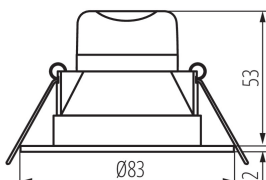

25780 IVIAN LED 4,5W W-WW

LED IP44 spot lámpatest

5905339257802

IP
44

A Kanlux IVIAN LED süllyesztett lámpatest IP44 védelemmel rendelkezik, így alkalmazható fürdőszobákban vagy magasabb páratartalmú helyiségekben. A lámpatest LED SMD diódákat tartalmaz és műanyagból készült.

ÁLTALÁNOS ADATOK:

Szín: fehér

Beszereles helye: szerelés: mennyezeti süllyesztett

Alkalmazás helye: beltéri

Minimális távolság a megvilágított tárgytól: 0,5m

Fényerőszabályozható: nem

A terméket nem lehet hőszigetelő anyaggal bevonni: igen

Magasság [mm]: 55

Átmérő [mm]: 83

Szerelési nyílás [mm]: Ø65

Integrált LED fényforrás: igen

MŰSZAKI ADATOK:

Névleges feszültség [V]: 220-240 AC

Névleges frekvencia [Hz]: 50

Maximális teljesítmény [W]: 4,5

Áramütés elleni védelmi osztály: II

Búra anyaga: műanyag

Dióda típusa: LED SMD

Fényáram [lm]: 430

Fényforrás színe: meleg fehér

A korrelált színhőmérséklet [K]: 3000

Színkonzisztencia MacAdam-féle ellipszisekben: ≤6

Színvisszaadási index: 80

Élettartam [h]: 15000

Bekapcs/kikapcs ciklusok száma: ≥25000

Sugárzási szög [°]: 100

Lámpa fényereje [lm/W]: 96

Környezeti hőmérséklet-tartomány, melynek a termék ki lehet téve [° C]: 5÷25

Lámpaház anyaga: műanyag

Csatlakozó típusa: sorkapocs

Fényforrás felfűtési ideje [s]: ≤1

Fényforrás gyújtási ideje [s]: ≤0,5

IP védelem fokozat: 44