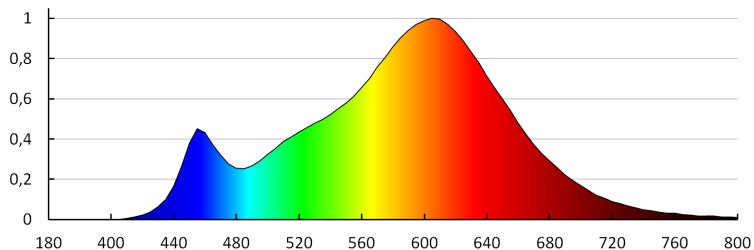

LOGISZTIKAI ADATOK:

Csomagolás típusa: 50

Darabszám közbenső csomagolásban: 1

Darabszám gyűjtőcsomagolásban: 50

Nettó egység súly [g]: 78

Súly [g]: 145.2

Egységcsomagolás hossza [cm]: 11.5

Egységcsomagolás szélessége [cm]: 9.5

Egységcsomagolás magassága [cm]: 7.5

Doboz súlya [kg]: 7.26

Karton szélessége [cm]: 24

Doboz magassága [cm]: 40.5

Doboz hossza [cm]: 49

Karton térfogata [m³]: 0.047628

KANLUX S.A. (kat 25780) IVIAN LED 4,5W W-WW / LDC (Polar)