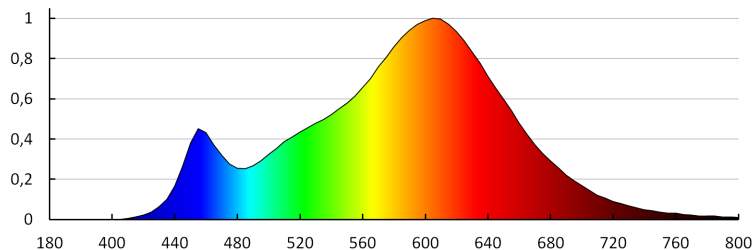

LOGISZTIKAI ADATOK:

Csomagolás típusa: 50

Darabszám közbenső csomagolásban: 1

Darabszám gyűjtőcsomagolásban: 50

Nettó egység súly [g]: 78

Súly [g]: 145.2

Egységcsomagolás hossza [cm]: 11.5

Egységcsomagolás szélessége [cm]: 9.5

Egységcsomagolás magassága [cm]: 7.5

Doboz súlya [kg]: 7.26

Karton szélessége [cm]: 24

Doboz magassága [cm]: 40.5

Doboz hossza [cm]: 49

Karton térfogata [m³]: 0.047628

KANLUX S.A. (kat 25781) IVIAN LED 4,5W SN-WW / Krzywa rozsyłu światła (biegunowo)