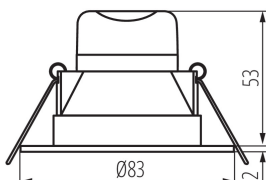

25781 IVIAN LED 4,5W SN-WW

LED IP44 spot lámpatest

5905339257819

IP
44

A Kanlux IVIAN LED süllyesztett lámpatest IP44 védelemmel rendelkezik, így alkalmazható fürdőszobákban vagy magasabb páratartalmú helyiségekben. A lámpatest LED SMD diódákat tartalmaz és műanyagból készült.

ÁLTALÁNOS ADATOK:

Szín: szatén nikkelt

Beszereles helye: szerelés: mennyezeti süllyesztett

Alkalmazás helye: beltéri

Minimális távolság a megvilágított tárgytól: 0,5m

Fényerőszabályozható: nem

A terméket nem lehet hőszigetelő anyaggal bevonni: igen

Magasság [mm]: 55

Átmérő [mm]: 83

Szerelési nyílás [mm]: Ø65

Integrált LED fényforrás: igen

MŰSZAKI ADATOK:

Névleges feszültség [V]: 220-240 AC

Névleges frekvencia [Hz]: 50

Maximális teljesítmény [W]: 4,5

Áramütés elleni védelmi osztály: II

Búra anyaga: műanyag

Dióda típusa: LED SMD

Fényáram [lm]: 410

Fényforrás színe: meleg fehér

A korrelált színhőmérséklet [K]: 3000

Színkonzisztencia MacAdam-féle ellipszisekben: ≤6

Színvisszaadási index: 80

Élettartam [h]: 15000

Bekapcs/kikapcs ciklusok száma: ≥25000

Sugárzási szög [°]: 100

Lámpa fényereje [lm/W]: 91

Környezeti hőmérséklet-tartomány, melynek a termék ki lehet téve [° C]: 5÷25

Lámpaház anyaga: műanyag

Csatlakozó típusa: sorkapocs

Fényforrás felfűtési ideje [s]: ≤1

Fényforrás gyújtási ideje [s]: ≤0,5

IP védelem fokozat: 44