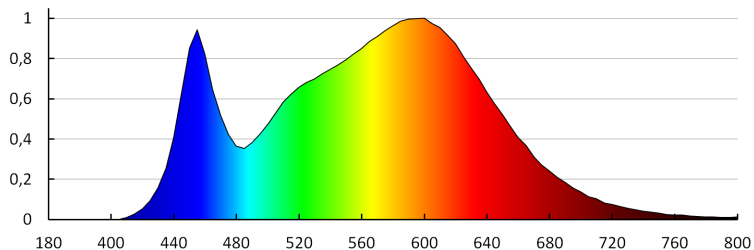

LOGISZTIKAI ADATOK:

Csomagolás típusa: 50

Darabszám közbenső csomagolásban: 1

Darabszám gyűjtőcsomagolásban: 50

Nettó egység súly [g]: 78

Súly [g]: 145.2

Egységcsomagolás hossza [cm]: 11.5

Egységcsomagolás szélessége [cm]: 9.5

Egységcsomagolás magassága [cm]: 7.5

Doboz súlya [kg]: 7.26

Karton szélessége [cm]: 24

Doboz magassága [cm]: 40.5

Doboz hossza [cm]: 49

Karton térfogata [m³]: 0.047628

KANLUX S.A. (kat 25782) IVIAN LED 4,5W W-NW / LDC (Polar)