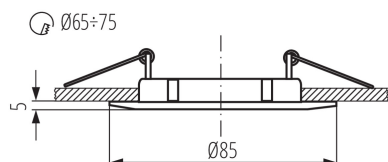

Mennyezeti spot lámpatest

5905339025807

A Kanlux LUTO egy visszafogott színekkel rendelkező klasszikus spot lámpatest család. A fehér, patinált réz vagy matt króm lámpatestek diszkrét hangulatot kölcsönöznek nem csupán az otthonoknak, de a szállodák és kávézók belső tereinek is.

ÁLTALÁNOS ADATOK:

Szín: fehér

Védőburokkal ellátott fényforrás használata kötelező: igen

Beszereles helye: szerelés: mennyezeti süllyesztett

Alkalmazás helye: beltéri

Minimális távolság a megvilágított tárgytól: 0,5m

A termék normál gyúlékony felületre nem szerelhető: >35W

A terméket nem lehet hőszigetelő anyaggal bevonni: igen

Magasság [mm]: 25

Átmérő [mm]: 85

Szerelési nyílás [mm]: Ø65-75

MŰSZAKI ADATOK:

Névleges feszültség [V]: 12 AC; 12 DC

Maximális teljesítmény [W]: max 10

Áramütés elleni védelmi osztály: III

Fényforrások: MR16

A készlet tartalmazza a fényforrásokat: nem

Foglalat: Gx5,3

Környezeti hőmérséklet-tartomány, melynek a termék ki lehet téve [° C]: 5÷25

Lámpaház anyaga: alumínium ötvözet

Csatlakozó típusa: szabad kábelvégződések

Vezeték hossz [m]: 0.12

Vezeték keresztmetszete [mm²]: 0.75

Lámpatest állíthatósága szögben: nincs

IP védettség fokozat: 20

LOGISZTIKAI ADATOK:

Mértékegység: 1 darab

Csomagolás típusa: 50

Darabszám közbenső csomagolásban: 1

Darabszám gyűjtőcsomagolásban: 50

Nettó egységsúly [g]: 48

Súly [g]: 76

Egységcsomagolás hossza [cm]: 8.5

Egységcsomagolás szélessége [cm]: 3.5

Egységcsomagolás magassága [cm]: 8.5