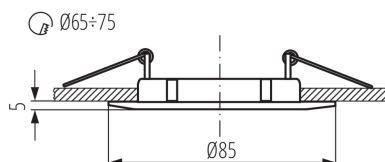

Mennyezeti spot lámpatest

5905339025814

A Kanlux LUTO egy visszafogott színekkel rendelkező klasszikus spot lámpatest család. A fehér, patinált réz vagy matt króm lámpatestek diszkrét hangulatot kölcsönöznek nem csupán az otthonoknak, de a szállodák és kávézók belső tereinek is.

ÁLTALÁNOS ADATOK:

Szín: króm

Védőburokkal ellátott fényforrás használata kötelező: igen

Beszereles helye: szerelés: mennyezeti süllyesztett

Alkalmazás helye: beltéri

Minimális távolság a megvilágított tárgytól: 0,5m

A termék normál gyúlékony felületre nem szerelhető: >35W

A terméket nem lehet hőszigetelő anyaggal bevonni: igen

Magasság [mm]: 25

Átmérő [mm]: 85

Szerelési nyílás [mm]: Ø65-75

MŰSZAKI ADATOK:

Névleges feszültség [V]: 12 AC; 12 DC

Maximális teljesítmény [W]: max 10

Áramütés elleni védelmi osztály: III

Fényforrások: MR16

A készlet tartalmazza a fényforrásokat: nem

Foglalat: Gx5,3

Környezeti hőmérséklet-tartomány, melynek a termék ki lehet téve [° C]: 5÷25

Lámpaház anyaga: alumínium ötvözet

Csatlakozó típusa: szabad kábelvégződések

Vezeték hossz [m]: 0.12

Vezeték keresztmetszete [mm²]: 0.75

Lámpatest állíthatósága szögben: nincs

IP védettség fokozat: 20

LOGISZTIKAI ADATOK:

Mértékegység: 1 darab

Csomagolás típusa: 50

Darabszám közbenső csomagolásban: 1

Darabszám gyűjtőcsomagolásban: 50

Nettó egységsúly [g]: 48

Súly [g]: 76

Egységcsomagolás hossza [cm]: 8.5

Egységcsomagolás szélessége [cm]: 3.5

Egységcsomagolás magassága [cm]: 8.5