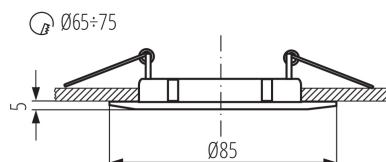

Mennyezeti spot lámpatest

5905339025845

A Kanlux LUTO egy visszafogott színekkel rendelkező klasszikus spot lámpatest család. A fehér, patinált réz vagy matt króm lámpatestek diszkrét hangulatot kölcsönöznek nem csupán az otthonoknak, de a szállodák és kávézók belső tereinek is.

ÁLTALÁNOS ADATOK:

Szín: matt réz

Védőburokkal ellátott fényforrás használata kötelező: igen

Beszereles helye: szerelés: mennyezeti süllyesztett

Alkalmazás helye: beltéri

Minimális távolság a megvilágított tárgytól: 0,5m

A termék normál gyúlékony felületre nem szerelhető: >35W

A terméket nem lehet hőszigetelő anyaggal bevonni: igen

Magasság [mm]: 25

Átmérő [mm]: 85

Szerelési nyílás [mm]: Ø65-75

MŰSZAKI ADATOK:

Névleges feszültség [V]: 12 AC; 12 DC

Maximális teljesítmény [W]: max 10

Áramütés elleni védelmi osztály: III

Fényforrások: MR16

A készlet tartalmazza a fényforrásokat: nem

Foglalat: Gx5,3

Környezeti hőmérséklet-tartomány, melynek a termék ki lehet téve [° C]: 5÷25

Lámpaház anyaga: alumínium ötvözet

Csatlakozó típusa: szabad kábelvégződések

Vezeték hossz [m]: 0.12

Vezeték keresztmetszete [mm²]: 0.75

Lámpatest állíthatósága szögben: nincs

IP védettség fokozat: 20

LOGISZTIKAI ADATOK:

Mértékegység: 1 darab

Csomagolás típusa: 50

Darabszám közbenső csomagolásban: 1

Darabszám gyűjtőcsomagolásban: 50

Nettó egységsúly [g]: 48

Súly [g]: 76

Egységcsomagolás hossza [cm]: 8.5

Egységcsomagolás szélessége [cm]: 3.5

Egységcsomagolás magassága [cm]: 8.5