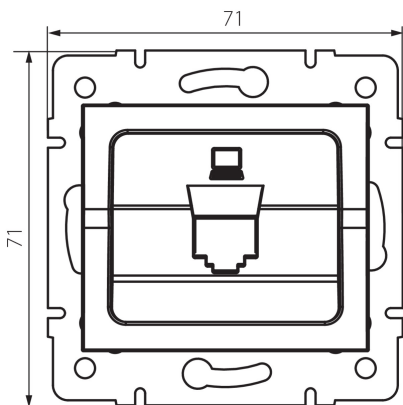

25926 LOGI 02-1399-002 bi

Csatlakozó aljzat burkolat RJ45

5905339259264

ÁLTALÁNOS ADATOK:

Szín: fehér

Szélesség [mm]: 71

Magasság [mm]: 71

Szerelődoboz átmérője: 60

MŰSZAKI ADATOK:

Műanyag: ABS

LOGISZTIKAI ADATOK:

Csomagolás típusa: 10

Darabszám közbenső csomagolásban: 10

Darabszám gyűjtőcsomagolásban: 120

Nettó egység súly [g]: 48

Súly [g]: 61.17

Egységcsomagolás hossza [cm]: 10

Egységcsomagolás szélessége [cm]: 3.5

Egységcsomagolás magassága [cm]: 14

Doboz súlya [kg]: 7.3404

Karton szélessége [cm]: 22

Doboz magassága [cm]: 33

Doboz hossza [cm]: 44

Karton térfogata [m³]: 0.031944