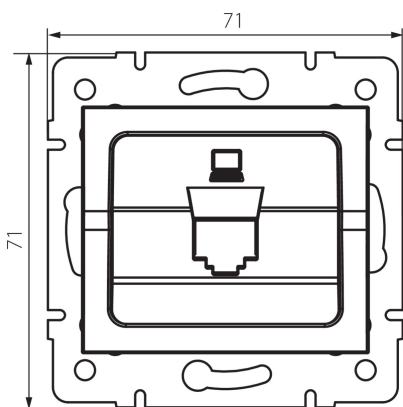

25927 LOGI 02-1399-003 kr

Csatlakozó aljzat burkolat RJ45

5905339259271

ÁLTALÁNOS ADATOK:

Szín: krémszínű
Szélesség [mm]: 71
Magasság [mm]: 71
Szerelődoboz átmérője: 60

MŰSZAKI ADATOK:

Műanyag: ABS

LOGISZTIKAI ADATOK:

Csomagolás típusa: 10
Darabszám közbenső csomagolásban: 10
Darabszám gyűjtőcsomagolásban: 120
Nettó egységsúly [g]: 48
Súly [g]: 61.17
Egységcsomagolás hossza [cm]: 10
Egységcsomagolás szélessége [cm]: 3.5
Egységcsomagolás magassága [cm]: 14
Doboz súlya [kg]: 7.3404
Karton szélessége [cm]: 22
Doboz magassága [cm]: 33
Doboz hossza [cm]: 44
Karton térfogata [m³]: 0.031944