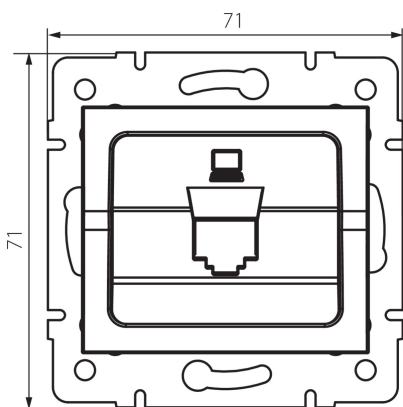

### ÁLTALÁNOS ADATOK:

**Szín:** ezüst

**Szélesség [mm]:** 71

**Magasság [mm]:** 71

**Szerelődoboz átmérője:** 60

### MŰSZAKI ADATOK:

**Műanyag:** ABS