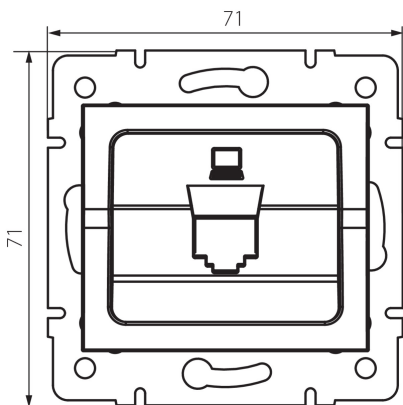

## 25929 LOGI 02-1399-041 gr

Csatlakozó aljzat burkolat RJ45

5905339259295

### ÁLTALÁNOS ADATOK:

**Szín:** grafit

**Szélesség [mm]:** 71

**Magasság [mm]:** 71

**Szerelődoboz átmérője:** 60

### MŰSZAKI ADATOK:

**Műanyag:** ABS