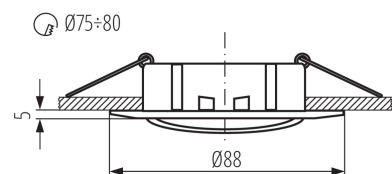

Lámpaház anyaga: alumínium ötvözet

Csatlakozó típusa: szabad kábelvégződések

Vezeték hossz [m]: 0.12

Vezeték keresztmetszete [mm²]: 0.75

Lámpatest állíthatósága szögben: egy tengelyben

Lámpatest állíthatósága szögben [°]: 15

IP védettség fokozat: 20

LOGISZTIKAI ADATOK:

Mértékegység: 1 darab

Csomagolás típusa: 50

Darabszám közbenső csomagolásban: 1

Darabszám gyűjtőcsomagolásban: 50

Nettó egységsúly [g]: 72

Súly [g]: 104

Egységcsomagolás hossza [cm]: 10

Egységcsomagolás szélessége [cm]: 3.5

Mennyezeti spot lámpatest

Egységcsomagolás magassága [cm]: 10

Doboz súlya [kg]: 5.2

Karton szélessége [cm]: 22.5

Doboz magassága [cm]: 22.5