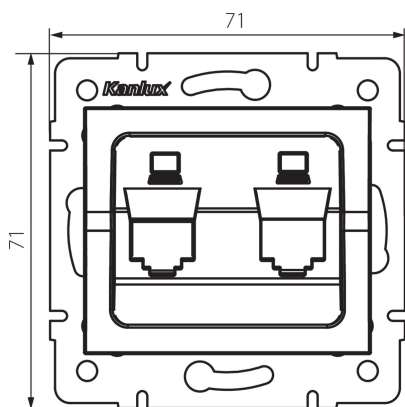

25936 LOGI 02-1419-002 bi

Csatlakozó aljzat burkolat RJ45

5905339259363

ÁLTALÁNOS ADATOK:

Szín: fehér

Szélesség [mm]: 71

Magasság [mm]: 71

Szerelődoboz átmérője: 60

MŰSZAKI ADATOK:

Műanyag: ABS

LOGISZTIKAI ADATOK:

Csomagolás típusa: 10

Darabszám közbenső csomagolásban: 10

Darabszám gyűjtőcsomagolásban: 120

Nettó egység súly [g]: 46

Súly [g]: 61.67

Egységcsomagolás hossza [cm]: 10

Egységcsomagolás szélessége [cm]: 4

Egységcsomagolás magassága [cm]: 13

Doboz súlya [kg]: 7.4004

Karton szélessége [cm]: 25.5

Doboz magassága [cm]: 32

Doboz hossza [cm]: 44

Karton térfogata [m³]: 0.035904