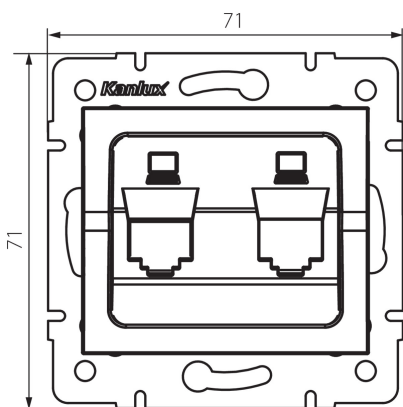

25937 LOGI 02-1419-003 kr

Csatlakozó aljzat burkolat RJ45

5905339259370

ÁLTALÁNOS ADATOK:

Szín: krémszínű
Szélesség [mm]: 71
Magasság [mm]: 71
Szerelődoboz átmérője: 60

MŰSZAKI ADATOK:

Műanyag: ABS

LOGISZTIKAI ADATOK:

Csomagolás típusa: 10
Darabszám közbenső csomagolásban: 10
Darabszám gyűjtőcsomagolásban: 120
Nettó egység súly [g]: 50
Súly [g]: 63.17
Egységcsomagolás hossza [cm]: 10
Egységcsomagolás szélessége [cm]: 4
Egységcsomagolás magassága [cm]: 13
Doboz súlya [kg]: 7.5804
Karton szélessége [cm]: 25.5
Doboz magassága [cm]: 32
Doboz hossza [cm]: 44
Karton térfogata [m³]: 0.035904