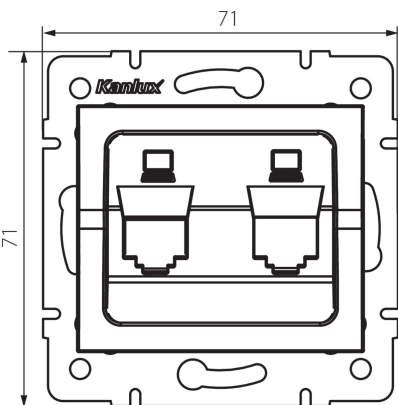

25938 LOGI 02-1419-043 sr

Csatlakozó aljzat burkolat RJ45

5905339259387

ÁLTALÁNOS ADATOK:

Szín: ezüst

Szélesség [mm]: 71

Magasság [mm]: 71

Szerelődoboz átmérője: 60

MŰSZAKI ADATOK:

Műanyag: ABS

LOGISZTIKAI ADATOK:

Csomagolás típusa: 10

Darabszám közbenső csomagolásban: 10

Darabszám gyűjtőcsomagolásban: 120

Nettó egység súly [g]: 50

Súly [g]: 63.17

Egységcsomagolás hossza [cm]: 10

Egységcsomagolás szélessége [cm]: 4

Egységcsomagolás magassága [cm]: 13

Doboz súlya [kg]: 7.5804

Karton szélessége [cm]: 25.5

Doboz magassága [cm]: 32

Doboz hossza [cm]: 44

Karton térfogata [m³]: 0.035904