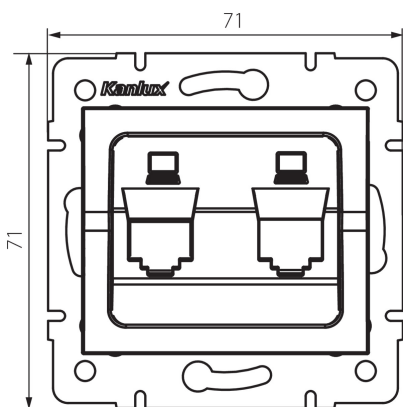

## 25939 LOGI 02-1419-041 gr

Csatlakozó aljzat burkolat RJ45

5905339259394

### ÁLTALÁNOS ADATOK:

**Szín:** grafit

**Szélesség [mm]:** 71

**Magasság [mm]:** 71

**Szerelődoboz átmérője:** 60

### MŰSZAKI ADATOK:

**Műanyag:** ABS

**Egységcsomagolás szélessége [cm]:** 4

**Egységcsomagolás magassága [cm]:** 13

**Doboz súlya [kg]:** 7.5804

**Karton szélessége [cm]:** 25.5

**Doboz magassága [cm]:** 32

**Doboz hossza [cm]:** 44

**Karton térfogata [m<sup>3</sup>]:** 0.035904