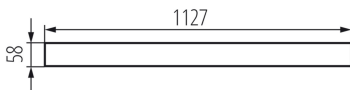

### ÁLTALÁNOS ADATOK:

Hossz [mm]: 1127

Szélesség [mm]: 58