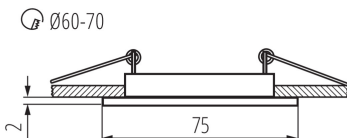

Mennyezeti spot lámpatest

5905339259905

A Kanlux NAVI egy egyszerű formával rendelkező, széles felhasználási lehetőségeket biztosító különféle spot lámpatest család.

ÁLTALÁNOS ADATOK:

Szín: matt fekete

Védőburokkal ellátott fényforrás használata kötelező: igen

Beszereles helye: szerelés: mennyezeti süllyesztett

Alkalmazás helye: beltéri

Minimális távolság a megvilágított tárgytól: 0,5m

A termék normál gyúlékony felületre nem szerelhető: >35W

A terméket nem lehet hőszigetelő anyaggal bevonni: igen

Magasság [mm]: 26

Átmérő [mm]: 75

Szerelési nyílás [mm]: Ø60-70

MŰSZAKI ADATOK:

Névleges feszültség [V]: 12 AC; 12 DC

Maximális teljesítmény [W]: max 10

Áramütés elleni védelmi osztály: III

Fényforrások: MR16

A készlet tartalmazza a fényforrásokat: nem

Foglat : Gx5,3

Környezeti hőmérséklet-tartomány, melynek a termék ki lehet téve [° C]: 5÷25

Lámpaház anyaga: alumínium ötvözet

Csatlakozó típusa: szabad kábelvégződések

Vezeték hossz [m]: 0.12

Vezeték keresztmetszete [mm²]: 0.75

Lámpatest állíthatósága szögben: nincs

IP védettség fokozat: 20

LOGISZTIKAI ADATOK:

Csomagolás típusa: 50

Darabszám közbenső csomagolásban: 1

Darabszám gyűjtőcsomagolásban: 50

Nettó egység súly [g]: 46

Súly [g]: 71.8

Egységcsomagolás hossza [cm]: 9

Egységcsomagolás szélessége [cm]: 4.5

Egységcsomagolás magassága [cm]: 9

Doboz súlya [kg]: 3.59

Karton szélessége [cm]: 24