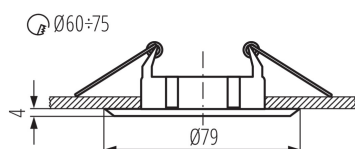

Mennyezeti spot lámpatest

5905339259950

A Kanlux VIDI egy formájában egyszerű, különféle típusú spot lámpatestek családja. Az alumínium lámpatestek színválasztékából választva érdekes világítási összeállítások hozhatók létre.

ÁLTALÁNOS ADATOK:

Szín: matt fekete

Védőburokkal ellátott fényforrás használata kötelező: igen

Beszereles helye: szerelés: mennyezeti süllyesztett

Alkalmazás helye: beltéri

Minimális távolság a megvilágított tárgytól: 0,5m

A termék normál gyúlékony felületre nem szerelhető: >35W

A terméket nem lehet hőszigetelő anyaggal bevonni: igen

Magasság [mm]: 25

Átmérő [mm]: 79

Szerelési nyílás [mm]: Ø60-75

MŰSZAKI ADATOK:

Névleges feszültség [V]: 12 AC; 12 DC

Maximális teljesítmény [W]: max 10

Áramütés elleni védelmi osztály: III

Fényforrások: MR16

A készlet tartalmazza a fényforrásokat: nem

Foglalat: Gx5,3

Környezeti hőmérséklet-tartomány, melynek a termék ki lehet téve [° C]: 5÷25

Lámpaház anyaga: alumínium ötvözet

Csatlakozó típusa: szabad kábelvégződések

Vezeték hossz [m]: 0.12

Vezeték keresztmetszete [mm²]: 0.75

Lámpatest állíthatósága szögben: nincs

IP védettség fokozat: 20

LOGISZTIKAI ADATOK:

Mértékegység: 1 darab

Csomagolás típusa: 50

Darabszám közbenső csomagolásban: 1

Darabszám gyűjtőcsomagolásban: 50

Nettó egységsúly [g]: 36

Súly [g]: 58.2

Egységcsomagolás hossza [cm]: 8.5

Egységcsomagolás szélessége [cm]: 4

Egységcsomagolás magassága [cm]: 8.5

Doboz súlya [kg]: 2.91

Létrehozás dátuma: 11.05.2023, 14:17

Fenntartjuk a műszaki változtatások bevezetésének jogát. A jelen anyagban található adatok jogi szempontból nem kötelező érvényűek.

Fotometria: adott termék vizsgálatakor elért eredmények.