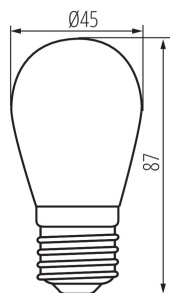

26039 ST45 LED 0,9W E27-BL

LED fényforrás

5905339260390

FILAMENT
LED

A Kanlux ST45 LED egy műanyag izzó, amely kültéri körülmények között is kivételes törésállóságot biztosít. Kiváló kiegészítője egy fényfüzérnek, de jól használható olyan kerti lámpatestekben is, mint például a Kanlux VIMO, valamint verandák, teraszok, kerti pavilonok vagy éttermi kertek megvilágítására. Az ST45 LED fényforrások E27-es foglalattal rendelkeznek, és rendkívül gazdaságosan üzemeltethetők - teljesítményük 0,5W.

ÁLTALÁNOS ADATOK:

Fényerőszabályozható: nem

Szélesség [mm]: 45

Magasság [mm]: 87

Átmérő [mm]: 45

Mélység [mm]: 45

Higanytartalom: nem

MŰSZAKI ADATOK:

Doboz súlya [kg]: 3.08

Karton szélessége [cm]: 25.5

Doboz magassága [cm]: 22.5

Doboz hossza [cm]: 51.5

Karton térfogata [m³]: 0.029548