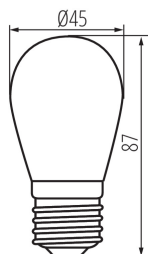

26045 ST45 LED 0,5W E27-WW

LED fényforrás

5905339260451

A Kanlux ST45 LED egy műanyag izzó, amely kültéri körülmények között is kivételes törésállóságot biztosít. Kiváló kiegészítője egy fényfüzérnek, de jól használható olyan kerti lámpatestekben is, mint például a Kanlux VIMO, valamint verandák, teraszok, kerti pavilonok vagy éttermi kertek megvilágítására. Az ST45 LED fényforrások E27-es foglalattal rendelkeznek, és rendkívül gazdaságosan üzemeltethetők - teljesítményük 0,5W.

ÁLTALÁNOS ADATOK:

Fényerőszabályozható: nem

Szélesség [mm]: 45

Magasság [mm]: 87

Átmérő [mm]: 45

Mélység [mm]: 45

Higanytartalom: nem

MŰSZAKI ADATOK:

Doboz magassága [cm]: 22.5

Doboz hossza [cm]: 49.5

Karton térfogata [m³]: 0.029514