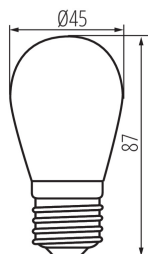

26046 ST45 LED 0,5W E27-NW

LED fényforrás

5905339260468

A Kanlux ST45 LED egy műanyag izzó, amely kültéri körülmények között is kivételes törésállóságot biztosít. Kiváló kiegészítője egy fényfüzérnek, de jól használható olyan kerti lámpatestekben is, mint például a Kanlux VIMO, valamint verandák, teraszok, kerti pavilonok vagy éttermi kertek megvilágítására. Az ST45 LED fényforrások E27-es foglalattal rendelkeznek, és rendkívül gazdaságosan üzemeltethetők - teljesítményük 0,5W.

ÁLTALÁNOS ADATOK:

Fényerőszabályozható: nem

Szélesség [mm]: 45

Magasság [mm]: 87

Átmérő [mm]: 45

Mélység [mm]: 45

Higanytartalom: nem

MŰSZAKI ADATOK:

Doboz magassága [cm]: 22.5

Doboz hossza [cm]: 49.5

Karton térfogata [m³]: 0.029514