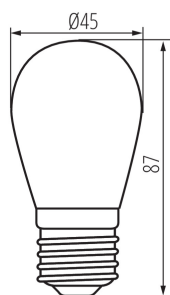

26048 ST45 LED 0,9W E27-GR

LED fényforrás

5905339260482

A Kanlux ST45 LED egy műanyag izzó, amely kültéri körülmények között is kivételes törésállóságot biztosít. Kiváló kiegészítője egy fényfüzérnek, de jól használható olyan kerti lámpatestekben is, mint például a Kanlux VIMO, valamint verandák, teraszok, kerti pavilonok vagy éttermi kertek megvilágítására. Az ST45 LED fényforrások E27-es foglalattal rendelkeznek, és rendkívül gazdaságosan üzemeltethetők - teljesítményük 0,5W.

ÁLTALÁNOS ADATOK:

Fényerőszabályozható: nem

Szélesség [mm]: 45

Magasság [mm]: 87

Átmérő [mm]: 45

Mélység [mm]: 45

Higanytartalom: nem

MŰSZAKI ADATOK: