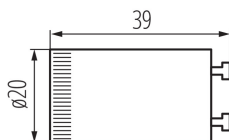

26069 T8 LED STARTER

Pót LED fénycső gyújtó

5905339260697

ÁLTALÁNOS ADATOK:

Szín: fehér

Magasság [mm]: 39

Átmérő [mm]: 20

MŰSZAKI ADATOK:

Névleges feszültség [V]: 85-265 AC

Anyag: PC

LOGISZTIKAI ADATOK:

Csomagolás típusa: 25

Darabszám közbenső csomagolásban: 25

Darabszám gyűjtőcsomagolásban: 2000

Nettó egységsúly [g]: 3

Súly [g]: 4.5

Egységcsomagolás hossza [cm]: 2

Egységcsomagolás szélessége [cm]: 2

Egységcsomagolás magassága [cm]: 4

Doboz súlya [kg]: 9

Karton szélessége [cm]: 25

Doboz magassága [cm]: 46.5

Doboz hossza [cm]: 48

Karton térfogata [m³]: 0.0558