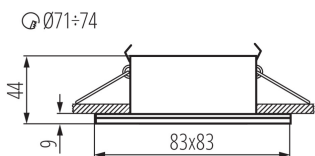

Mennyezeti spot lámpatest

5905339263001

IP
44/20

A Kanlux QULES mennyezeti spotlámpák magas IP védelemmel rendelkeznek. Ideálisak fürdőszobába vagy egyéb, magasabb páratartalmú helyiségekbe.

ÁLTALÁNOS ADATOK:

Szín: fehér

Védőburokkal ellátott fényforrás használata kötelező: igen

Beszereles helye: szerelés: mennyezeti süllyesztett

Alkalmazás helye: kültéri

Minimális távolság a megvilágított tárgytól: 0,5m

A terméket nem lehet hőszigetelő anyaggal bevonni: igen

Hossz [mm]: 83

Szélesség [mm]: 83

Magasság [mm]: 44

Szerelési nyílás [mm]: $\varnothing 71-74$

MŰSZAKI ADATOK:

Névleges feszültség [V]: 220-240 AC

Névleges frekvencia [Hz]: 50

Maximális teljesítmény [W]: max 10

Áramütés elleni védelmi osztály: II

Fényforrások: PAR16

A készlet tartalmazza a fényforrásokat: nem

Foglalat : GU10

Környezeti hőmérséklet-tartomány, melynek a termék ki lehet téve [° C]: -20÷35

Lámpaház anyaga: alumínium ötvözet

Csatlakozó típusa: csavaros sorkapocs

Lámpatest állíthatósága szögben: nincs

IP védettségi fokozat: 44/20

LOGISZTIKAI ADATOK:

Csomagolás típusa: 50

Darabszám közbenső csomagolásban: 1

Darabszám gyűjtőcsomagolásban: 50

Nettó egységsúly [g]: 210

Súly [g]: 252.2

Egységcsomagolás hossza [cm]: 10.5

Egységcsomagolás szélessége [cm]: 6

Egységcsomagolás magassága [cm]: 10.5

Doboz súlya [kg]: 12.61

Karton szélessége [cm]: 33

Doboz magassága [cm]: 24

Doboz hossza [cm]: 56