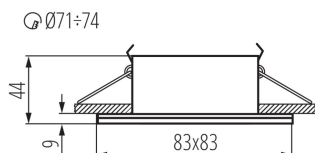

Mennyezeti spot lámpatest

5905339263018

IP
44/20

A Kanlux QULES mennyezeti spotlámpák magas IP védelemmel rendelkeznek. Ideálisak fürdőszobába vagy egyéb, magasabb páratartalmú helyiségekbe.

ÁLTALÁNOS ADATOK:

Szín: matt króm

Védőburokkal ellátott fényforrás használata kötelező: igen

Beszereles helye: szerelés: mennyezeti süllyesztett

Alkalmazás helye: kültéri

Minimális távolság a megvilágított tárgytól: 0,5m

A terméket nem lehet hőszigetelő anyaggal bevonni: igen

Hossz [mm]: 83

Szélesség [mm]: 83

Magasság [mm]: 44

Szerelési nyílás [mm]: Ø71-74

MŰSZAKI ADATOK:

Névleges feszültség [V]: 220-240 AC

Névleges frekvencia [Hz]: 50

Maximális teljesítmény [W]: max 10

Áramütés elleni védelmi osztály: II

Fényforrások: PAR16

A készlet tartalmazza a fényforrásokat: nem

Foglalat : GU10

Környezeti hőmérséklet-tartomány, melynek a termék ki lehet téve [° C]: -20÷35

Lámpaház anyaga: alumínium ötvözet

Csatlakozó típusa: csavaros sorkapocs

Lámpatest állíthatósága szögben: nincs

IP védettségi fokozat: 44/20

LOGISZTIKAI ADATOK:

Csomagolás típusa: 50

Darabszám közbenső csomagolásban: 1

Darabszám gyűjtőcsomagolásban: 50

Nettó egység súly [g]: 210

Súly [g]: 252.2

Egységcsomagolás hossza [cm]: 10.5

Egységcsomagolás szélessége [cm]: 6

Egységcsomagolás magassága [cm]: 10.5

Doboz súlya [kg]: 12.61

Karton szélessége [cm]: 33

Doboz magassága [cm]: 24

Doboz hossza [cm]: 56