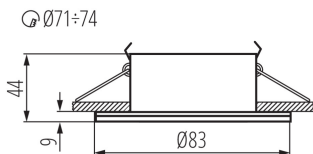

Mennyezeti spot lámpatest

5905339263049

IP
44/20

A Kanlux QULES mennyezeti spotlámpák magas IP védelemmel rendelkeznek. Ideálisak fürdőszobába vagy egyéb, magasabb páratartalmú helyiségekbe.

ÁLTALÁNOS ADATOK:

Szín: matt króm

Védőburokkal ellátott fényforrás használata kötelező: igen

Beszereles helye: szerelés: mennyezeti süllyesztett

Alkalmazás helye: kültéri

Minimális távolság a megvilágított tárgytól: 0,5m

A terméket nem lehet hőszigetelő anyaggal bevonni: igen

Magasság [mm]: 44

Átmérő [mm]: 83

Szerelési nyílás [mm]: Ø71-74

MŰSZAKI ADATOK:

Névleges feszültség [V]: 220-240 AC

Névleges frekvencia [Hz]: 50

Maximális teljesítmény [W]: max 10

Áramütés elleni védelmi osztály: II

Fényforrások: PAR16

A készlet tartalmazza a fényforrásokat: nem

Foglalat : GU10

Környezeti hőmérséklet-tartomány, melynek a termék ki lehet téve [° C]: -20÷35

Lámpaház anyaga: alumínium ötvözet

Csatlakozó típusa: csavaros sorkapocs

Lámpatest állíthatósága szögben: nincs

IP védettségi fokozat: 44/20

LOGISZTIKAI ADATOK:

Csomagolás típusa: 50

Darabszám közbenső csomagolásban: 1

Darabszám gyűjtőcsomagolásban: 50

Nettó egység súly [g]: 178

Súly [g]: 220

Egységcsomagolás hossza [cm]: 10.5

Egységcsomagolás szélessége [cm]: 5.5

Egységcsomagolás magassága [cm]: 10

Doboz súlya [kg]: 11

Karton szélessége [cm]: 31

Doboz magassága [cm]: 23

Doboz hossza [cm]: 55

Karton térfogata [m³]: 0.039215