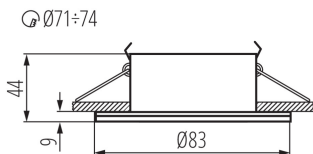

Mennyezeti spot lámpatest

5905339263063

IP
44/20

A Kanlux QULES mennyezeti spotlámpák magas IP védelemmel rendelkeznek. Ideálisak fürdőszobába vagy egyéb, magasabb páratartalmú helyiségekbe.

ÁLTALÁNOS ADATOK:

Szín: fekete

Védőburokkal ellátott fényforrás használata kötelező: igen

Beszereles helye: szerelés: mennyezeti süllyesztett

Alkalmazás helye: kültéri

Minimális távolság a megvilágított tárgytól: 0,5m

A terméket nem lehet hőszigetelő anyaggal bevonni: igen

Magasság [mm]: 44

Átmérő [mm]: 83

Szerelési nyílás [mm]: Ø71-74

MŰSZAKI ADATOK:

Névleges feszültség [V]: 220-240 AC

Névleges frekvencia [Hz]: 50

Maximális teljesítmény [W]: max 10

Áramütés elleni védelmi osztály: II

Fényforrások: PAR16

A készlet tartalmazza a fényforrásokat: nem

Foglalat : GU10

Környezeti hőmérséklet-tartomány, melynek a termék ki lehet téve [° C]: -20÷35

Lámpaház anyaga: alumínium ötvözet

Csatlakozó típusa: szabad kábelvégződések

Lámpatest állíthatósága szögben: nincs

IP védettségi fokozat: 44/20

LOGISZTIKAI ADATOK:

Csomagolás típusa: 50

Darabszám közbenső csomagolásban: 1

Darabszám gyűjtőcsomagolásban: 50

Nettó egységsúly [g]: 178

Súly [g]: 252.2

Egységcsomagolás hossza [cm]: 10.5

Egységcsomagolás szélessége [cm]: 5.5

Egységcsomagolás magassága [cm]: 10

Doboz súlya [kg]: 12.61

Karton szélessége [cm]: 31

Doboz magassága [cm]: 23

Doboz hossza [cm]: 55

Karton térfogata [m³]: 0.039215