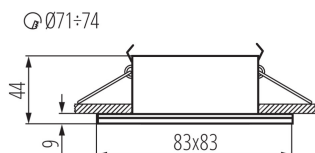

Mennyezeti spot lámpatest

5905339263070

IP
44/20

A Kanlux QULES mennyezeti spotlámpák magas IP védelemmel rendelkeznek. Ideálisak fürdőszobába vagy egyéb, magasabb páratartalmú helyiségekbe.

ÁLTALÁNOS ADATOK:

Szín: fekete

Védőburokkal ellátott fényforrás használata kötelező: igen

Beszereles helye: szerelés: mennyezeti süllyesztett

Alkalmazás helye: kültéri

Minimális távolság a megvilágított tárgytól: 0,5m

A terméket nem lehet hőszigetelő anyaggal bevonni: igen

Hossz [mm]: 83

Szélesség [mm]: 83

Magasság [mm]: 44

Szerelési nyílás [mm]: Ø71-74

MŰSZAKI ADATOK:

Névleges feszültség [V]: 220-240 AC

Névleges frekvencia [Hz]: 50

Maximális teljesítmény [W]: max 10

Áramütés elleni védelmi osztály: II

Fényforrások: PAR16

A készlet tartalmazza a fényforrásokat: nem

Foglalat : GU10

Környezeti hőmérséklet-tartomány, melynek a termék ki lehet téve [° C]: -20÷35

Lámpaház anyaga: alumínium ötvözet

Csatlakozó típusa: szabad kábelvégződések

Lámpatest állíthatósága szögben: nincs

IP védettségi fokozat: 44/20

LOGISZTIKAI ADATOK:

Csomagolás típusa: 50

Darabszám közbenső csomagolásban: 1

Darabszám gyűjtőcsomagolásban: 50

Nettó egység súly [g]: 210

Súly [g]: 252.2

Egységcsomagolás hossza [cm]: 10.5

Egységcsomagolás szélessége [cm]: 6

Egységcsomagolás magassága [cm]: 10.5

Doboz súlya [kg]: 12.61

Karton szélessége [cm]: 33

Doboz magassága [cm]: 24

Doboz hossza [cm]: 56