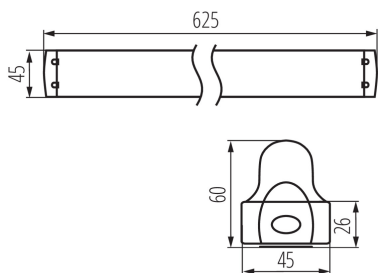

26360 ALDO 4LED 1X60

Lineáris lámpatest LED T8 fénycsőhöz

5905339263605

A Kanlux ALDO 4LED szabadonsugárzó lámpatestek T8 LED fényforráshoz készültek. A lámpatestek falra és mennyezetre szerelhetők, modern megjelenésük diszkréten illik bármilyen enteriőrbe.

ÁLTALÁNOS ADATOK:

Szín: fehér

Beszereles helye: szerelés: mennyezeti

Alkalmazás helye: beltéri

Minimális távolság a megvilágított tárgytól: 0,5m

T8 LED fénycsövek tápellátása: egyoldalas

Hossz [mm]: 625

Szélesség [mm]: 45

Magasság [mm]: 60.5

MŰSZAKI ADATOK:

Névleges feszültség [V]: 220-240 AC

Névleges frekvencia [Hz]: 50

Maximális teljesítmény [W]: max 18

Áramütés elleni védelmi osztály: I

Fényforrások: T8 LED

A készlet tartalmazza a fényforrásokat: nem

Foglalat: G13

Környezeti hőmérséklet-tartomány, melynek a termék ki lehet téve [° C]: 5÷25

Lámpaház anyaga: fém, műanyag

Csatlakozó típusa: csavaros sorkapocs

Alkalmazott vezeték keresztmetszet-tartománya [mm²]: 0,5-2,5

IP védettség fokozat: 20

LOGISZTIKAI ADATOK:

Mértékegység: 1 darab

Csomagolás típusa: 16

Darabszám közbenső csomagolásban: 1

Darabszám gyűjtőcsomagolásban: 16

Nettó egység súly [g]: 290

Súly [g]: 360

Egységcsomagolás hossza [cm]: 62.5

Egységcsomagolás szélessége [cm]: 4.5

Egységcsomagolás magassága [cm]: 3

Doboz súlya [kg]: 5.76

Karton szélessége [cm]: 20.5

Létrehozás dátuma: 13.03.2024, 11:30

Fenntartjuk a műszaki változtatások bevezetésének jogát. A jelen anyagban található adatok jogi szempontból nem kötelező érvényűek. Fotometria: adott termék vizsgálatakor elért eredmények.