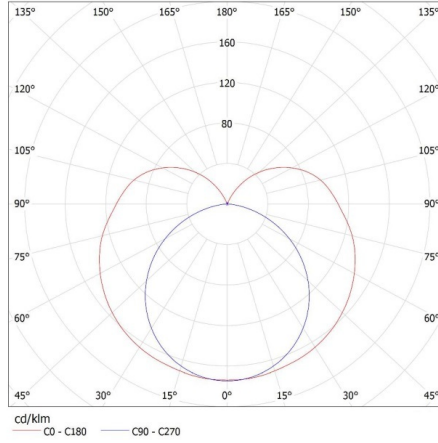

26360 ALDO 4LED 1X60

Lineáris lámpatest LED T8 fénycsőhöz

KANLUX S.A. (kat 26360) ALDO 4LED 1X60 + GLASSv2 / Krzywa rozsyłu światła (biegunowo)