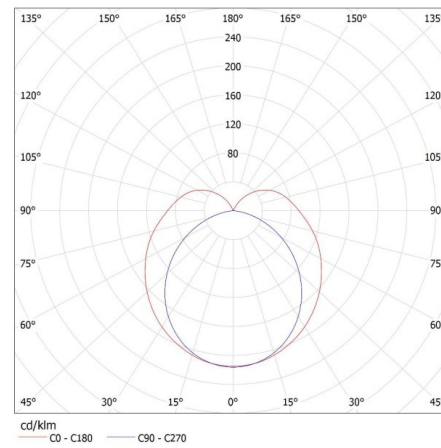

EGYÉB INFORMÁCIÓK::

- A lámpatesthez egyoldali táplálású T8 LED 220-240 V ~; 50/60 Hz fényforrás való

KANLUX S.A. (kat 26360) ALDO 4LED 1X60 + GLASSv4 / LDC (Polar)

Luminaire: KANLUX S.A. (kat 26360) ALDO 4LED 1X60 + GLASSv4
Lamps: 1 x T8 LED GLASSv4 9W-NW