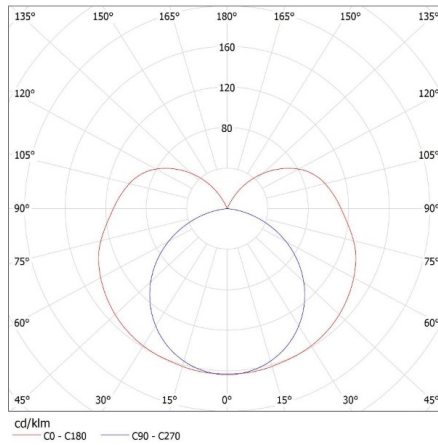

KANLUX S.A. (kat 26361) ALDO 4LED 1X120 + GLASSv3 / LDC (Polar)