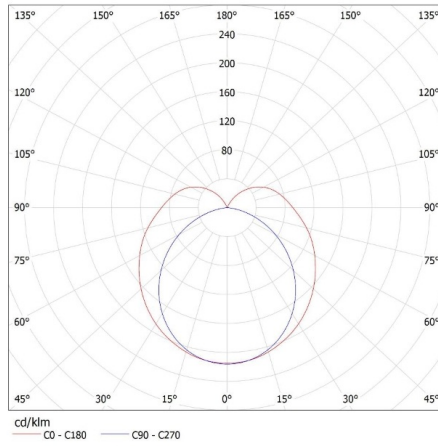

Doboz magassága [cm]: 13.5

Doboz hossza [cm]: 125

Karton térfogata [m³]: 0.035438

KANLUX S.A. (kat 26361) ALDO 4LED 1X120 + GLASSv4 / LDC (Polar)