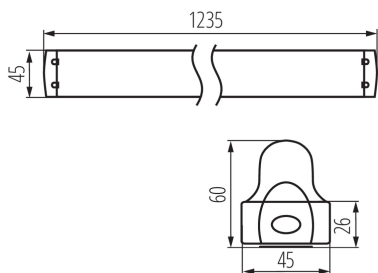

26361 ALDO 4LED 1X120

Lineáris lámpatest LED T8 fénycsőhöz

5905339263612

A Kanlux ALDO 4LED szabadonsugárzó lámpatestek T8 LED fényforráshoz készültek. A lámpatestek falra és mennyezetre szerelhetők, modern megjelenésük diszkréten illik bármilyen enteriőrbe.

ÁLTALÁNOS ADATOK:

Szín: fehér

Beszereles helye: szerelés: mennyezeti

Alkalmazás helye: beltéri

Minimális távolság a megvilágított tárgytól: 0,5m

T8 LED fénycsövek tápellátása: egyoldalas

Hossz [mm]: 1235

Szélesség [mm]: 45

Magasság [mm]: 60.5

MŰSZAKI ADATOK:

Névleges feszültség [V]: 220-240 AC

Névleges frekvencia [Hz]: 50

Maximális teljesítmény [W]: max 36

Áramütés elleni védelmi osztály: I

Fényforrások: T8 LED

A készlet tartalmazza a fényforrásokat: nem

Foglalat: G13

Környezeti hőmérséklet-tartomány, melynek a termék ki lehet téve [° C]: 5÷25

Lámpaház anyaga: fém, műanyag

Csatlakozó típusa: csavaros sorkapocs

Alkalmazott vezeték keresztmetszet-tartománya [mm²]: 0,5-2,5

IP védettség fokozat: 20

LOGISZTIKAI ADATOK:

Mértékegység: 1 darab

Csomagolás típusa: 16

Darabszám közbenső csomagolásban: 1

Darabszám gyűjtőcsomagolásban: 16

Nettó egység súly [g]: 520

Súly [g]: 641.88

Egységcsomagolás hossza [cm]: 123.5

Egységcsomagolás szélessége [cm]: 4.5

Egységcsomagolás magassága [cm]: 3

Doboz súly [kg]: 10.27008

Karton szélessége [cm]: 21

Létrehozás dátuma: 13.03.2024, 11:24

Fenntartjuk a műszaki változtatások bevezetésének jogát. A jelen anyagban található adatok jogi szempontból nem kötelező érvényűek. Fotometria: adott termék vizsgálatakor elért eredmények.