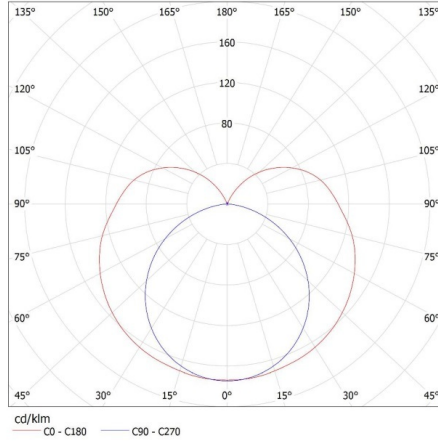

26361 ALDO 4LED 1X120

Lineáris lámpatest LED T8 fénycsőhöz

KANLUX S.A. (kat 26361) ALDO 4LED 1X120 + GLASSv2 / Krzywa rozsyłu światła (biegunowo)