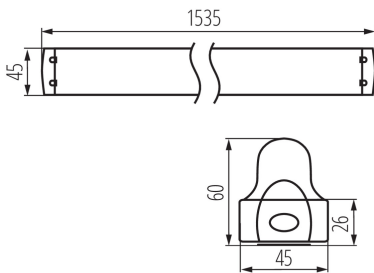

26362 ALDO 4LED 1X150

Lineáris lámpatest LED T8 fénycsőhöz

5905339263629

A Kanlux ALDO 4LED szabadonsugárzó lámpatestek T8 LED fényforráshoz készültek. A lámpatestek falra és mennyezetre szerelhetők, modern megjelenésük diszkréten illik bármilyen enteriőrbe.

ÁLTALÁNOS ADATOK:

Szín: fehér

Beszereles helye: szerelés: mennyezeti

Alkalmazás helye: beltéri

Minimális távolság a megvilágított tárgytól: 0,5m

T8 LED fénycsövek tápellátása: egyoldalas

Hossz [mm]: 1535

Szélesség [mm]: 45

Magasság [mm]: 60.5

MŰSZAKI ADATOK:

Névleges feszültség [V]: 220-240 AC

Névleges frekvencia [Hz]: 50

Maximális teljesítmény [W]: max 58

Áramütés elleni védelmi osztály: I

Fényforrások: T8 LED

A készlet tartalmazza a fényforrásokat: nem

Foglalat: G13

Környezeti hőmérséklet-tartomány, melynek a termék ki lehet téve [° C]: 5÷25

Lámpaház anyaga: fém, műanyag

Csatlakozó típusa: csavaros sorkapocs

Alkalmazott vezeték keresztmetszet-tartománya [mm²]: 0,5-2,5

IP védettség fokozat: 20

LOGISZTIKAI ADATOK:

Mértékegység: 1 darab

Csomagolás típusa: 16

Darabszám közbenső csomagolásban: 1

Darabszám gyűjtőcsomagolásban: 16

Nettó egységsúly [g]: 630

Súly [g]: 775.63

Egységcsomagolás hossza [cm]: 153.5

Egységcsomagolás szélessége [cm]: 4.5

Egységcsomagolás magassága [cm]: 3

Doboz súlya [kg]: 12.41008

Karton szélessége [cm]: 21

Létrehozás dátuma: 13.03.2024, 11:27

Fenntartjuk a műszaki változtatások bevezetésének jogát. A jelen anyagban található adatok jogi szempontból nem kötelező érvényűek. Fotometria: adott termék vizsgálatakor elért eredmények.