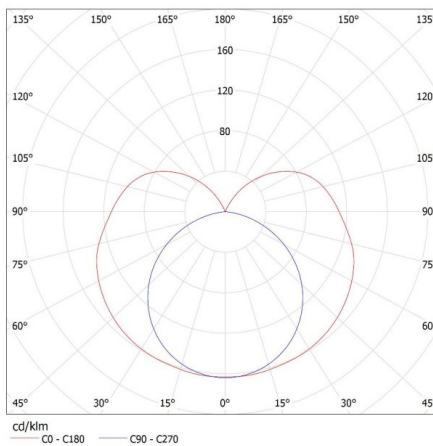

KANLUX S.A. (kat 26362) ALDO 4LED 1X150 + GLASSv3 / LDC (Polar)