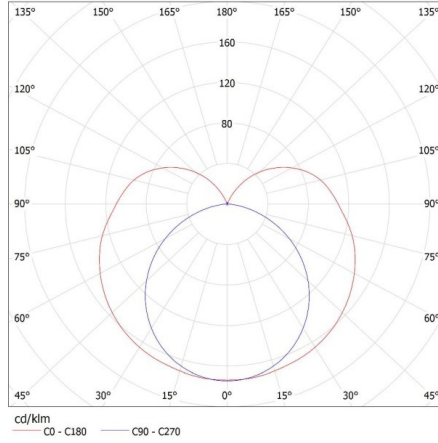

26362 ALDO 4LED 1X150

Lineáris lámpatest LED T8 fénycsőhöz

KANLUX S.A. (kat 26362) ALDO 4LED 1X150 + GLASSv2 / Krzywa rozsyłu światła (biegunowo)