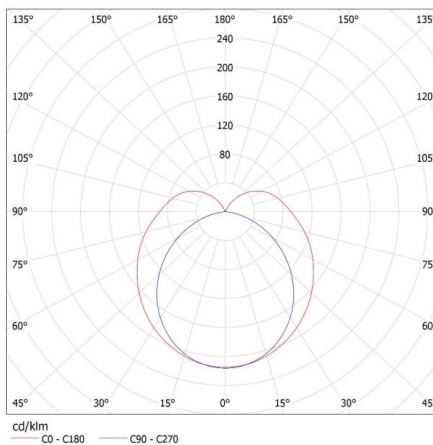

Doboz magassága [cm]: 12.5

Doboz hossza [cm]: 155

Karton térfogata [m³]: 0.040688

KANLUX S.A. (kat 26362) ALDO 4LED 1X150 + GLASSv4 / LDC (Polar)